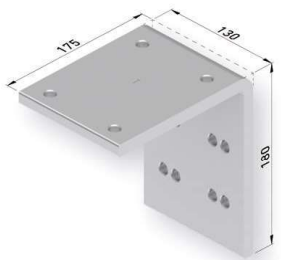

CARACTERÍSTICAS TÉCNICAS:

Barra de enrollé Ø78

Kit de perfiles

Kit tapas laterales

Jgo brazos premium

SUPLEMENTOS:

Soporte a techo
61€/Ud

Soporte entreparedes
67€/Ud