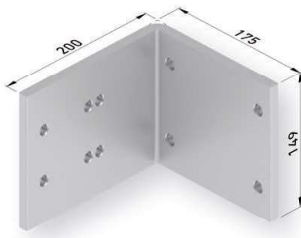

CARACTERÍSTICAS TÉCNICAS:

Barra de enrollé Ø78

Kit de perfiles

Kit tapas laterales

Jgo brazos premium

SUPLEMENTOS:

Soporte a techo
61€/Ud

Soporte entreparedes
67€/Ud