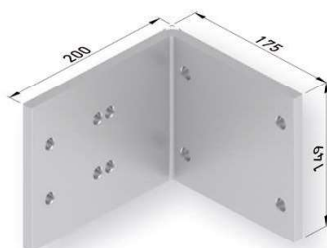

CARACTERÍSTICAS TÉCNICAS:

Barra de enrollé Ø78

Kit perfiles cajón

Perfil cuna interior

Kit soportes

Jgo brazos premium

SUPLEMENTOS:

Soporte a techo
61€/Ud