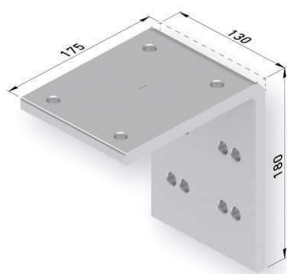

CARACTERÍSTICAS TÉCNICAS:

Barra de enrollé Ø78

Kit perfiles cajón

Perfil cuna interior

Kit soportes

Jgo brazos premium

SUPLEMENTOS:

Soporte a techo
61€/Ud