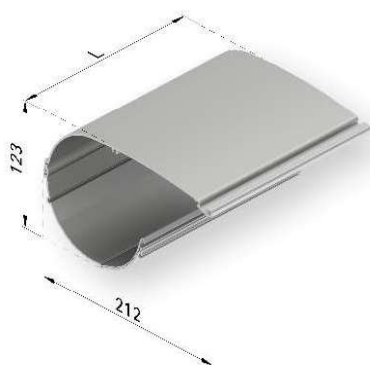

CARACTERÍSTICAS TÉCNICAS:

Barra de enrollle Ø70 hasta 450cm de línea

Barra de enrollle Ø78 de 451 cm hasta 600 cm de línea

Barra carga bambu 2

Jgo soportes fijación

Kit perfiles

Perfil cuna interior

CLASE III