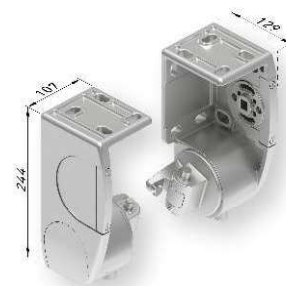

CARACTERÍSTICAS TÉCNICAS:

Barra de enrollle Ø70 hasta 450cm de línea

Barra de enrollle Ø78 de 451 cm hasta 600 cm de línea

Barra carga bambu 2

Jgo soportes fijación

Kit perfiles

Perfil cuna interior

CLASE III