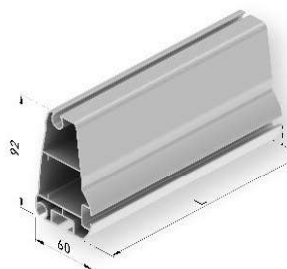

CARACTERÍSTICAS TÉCNICAS:

Barra de enrollle Ø70 hasta 450cm de línea

Barra de enrollle Ø78 de 451 cm hasta 600 cm de línea

Barra carga bambu 2

Jgo soportes fijación

Kit perfiles

Perfil cuna interior

CLASE III