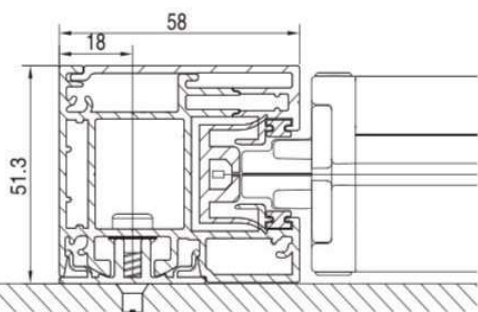

CARACTERÍSTICAS TÉCNICAS:

Cajón cuadrado de 130

Barra de carga

Guías Zip

Medidas del sistema

Instalación frontal

Instalación entre paredes