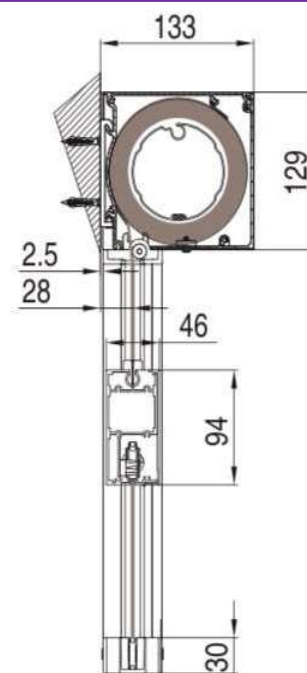

CARACTERÍSTICAS TÉCNICAS:

Cajón cuadrado de 130

Barra de carga

Guías Zip

Medidas del sistema

Instalación frontal

Instalación entre paredes