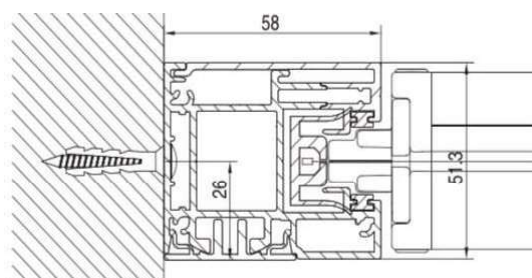

CARACTERÍSTICAS TÉCNICAS:

Cajón cuadrado de 130

Barra de carga

Guías Zip

Medidas del sistema

Instalación frontal

Instalación entre paredes