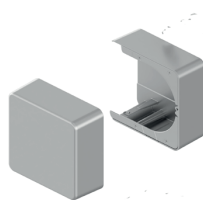

Cofres: BLOCK CASSETTE

CARACTERÍSTICAS TÉCNICAS:

Barra de enrollado Ø78

Kit de perfiles

Kit tapas laterales

Brazos preparados para iluminación

SUPLEMENTOS:

Soporte a techo
50,10 €/Ud.

Soporte entre paredes
55,12 €/Ud.

Tejadillo
17,16 €/ml.

INSTALACIÓN:

A techo

Entre paredes

A pared

RESISTENCIA AL VIENTO:

Clase III