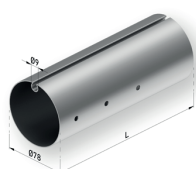

Brazos invisibles: **DUETTO**

CARACTERÍSTICAS TÉCNICAS:

Barra de enrollado $\varnothing 78$

Barra de carga

Perfil semi-cofre protector

Estructura tubo 80x40

Brazos Premium

Base

Estructura completa

INSTALACIÓN:

A suelo

RESISTENCIA AL VIENTO:

Clase II

INDICADO PARA:

Jardines y espacios abiertos

Terrazas, locales y restauración