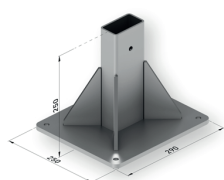

Brazos invisibles: **DUETTO**

CARACTERÍSTICAS TÉCNICAS:

Barra de enrollado $\varnothing 78$

Barra de carga

Perfil semi-cofre protector

Estructura tubo 80x40

Brazos Premium

Base

Estructura completa

INSTALACIÓN:

A suelo

RESISTENCIA AL VIENTO:

Clase II

INDICADO PARA:

Jardines y espacios abiertos

Terrazas, locales y restauración