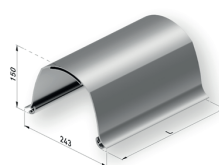

Brazos invisibles: **DUETTO**

CARACTERÍSTICAS TÉCNICAS:

Barra de enrollado $\varnothing 78$

Barra de carga

Perfil semi-cofre protector

Estructura tubo 80x40

Brazos Premium

Base

Estructura completa

INSTALACIÓN:

A suelo

RESISTENCIA AL VIENTO:

Clase II

INDICADO PARA:

Jardines y espacios abiertos

Terrazas, locales y restauración