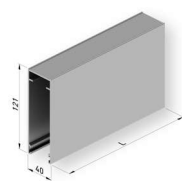

Verticales: CORTAVIENTOS CASSETTE 120

CARACTERÍSTICAS TÉCNICAS:

Barra de enroll
 $\varnothing 70$ hasta 550cm
 de línea

Barra de enroll
 $\varnothing 78$ de 551cm hasta
 600cm de línea

Guías cortaviento
 120

Barra de carga

Cerrojillos

Kit perfiles

Testeros laterales

Tope guías incluye
 uno por guía en
 el precio de tarifa

Perfil intermedio
8,79 €/ml

Jgo. Tapas perfil intermedio
0,39 €/jgo.

SUPLEMENTOS (máximo 1 unidades):