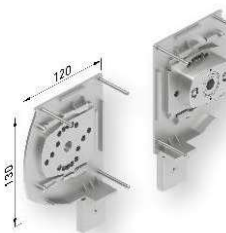

### CARACTERÍSTICAS TÉCNICAS:

Barra de enrollle Ø70 hasta 449cm de línea

Barra de enrollle Ø78 de 450 cm hasta 500cm de línea

Guías cortaviento 120

Barra de carga

Cerrojillos

Kit perfiles

Testeros laterales