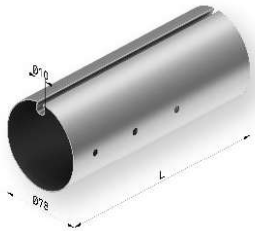

### CARACTERÍSTICAS TÉCNICAS:

Barra de enrollle Ø70 hasta 449cm de línea

Barra de enrollle Ø78 de 450 cm hasta 500cm de línea

Guías cortaviento 120

Barra de carga

Cerrojillos

Kit perfiles

Testeros laterales

Tope guías incluye uno por guía en el precio de tarifa