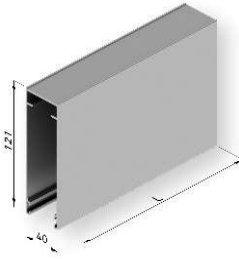

### CARACTERÍSTICAS TÉCNICAS:

Barra de enrollle Ø70 hasta 449cm de línea

Barra de enrollle Ø78 de 450 cm hasta 500cm de línea

Guías cortaviento 120

Barra de carga

Cerrojillos

Kit perfiles

Testeros laterales