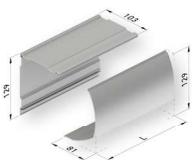

Verticales: CORTAVIENTOS CASSETTE 120

CARACTERÍSTICAS TÉCNICAS:

Barra de enroll
 $\varnothing 70$ hasta 550cm
 de línea

Barra de enroll
 $\varnothing 78$ de 551cm hasta
 600cm de línea

Guías cortaviento
 120

Barra de carga

Cerrojillos

Kit perfiles

Testeros laterales

Tope guías incluye
 uno por guía en
 el precio de tarifa

Perfil intermedio
8,79 €/ml

Jgo. Tapas perfil intermedio
0,39 €/jgo.

SUPLEMENTOS (máximo 1 unidades):