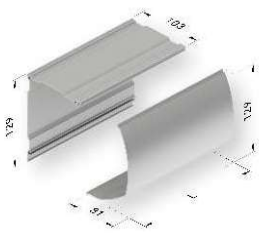

### CARACTERÍSTICAS TÉCNICAS:

Barra de enrollle Ø70 hasta 449cm de línea

Barra de enrollle Ø78 de 450 cm hasta 500cm de línea

Guías cortaviento 120

Barra de carga

Cerrojillos

Kit perfiles

Testeros laterales

Tope guías incluye uno por guía en el precio de tarifa