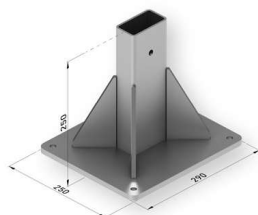

CARACTERÍSTICAS TÉCNICAS:

Barra de enrollle Ø78

Barra de carga

Perfil semi-cofre protector

Estructura tubo 80x40

Brazos Premium

Base

Detalle