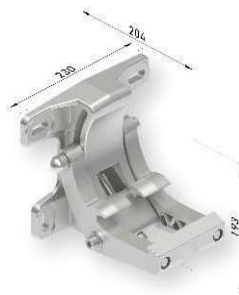

CARACTERÍSTICAS TÉCNICAS:

Barra de enrollé Ø85

Kit perfiles superior

Perfil cuna

Barra de carga

Kit tapas laterales (A)

Kit tapas laterales (B)

Soportes

Jgo brazos

Escuadra a techo
(Obligatorio)