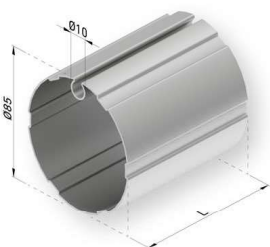

CARACTERÍSTICAS TÉCNICAS:

Barra de enrollé Ø85

Kit perfiles superior

Perfil cuna

Barra de carga

Kit tapas laterales (A)

Kit tapas laterales (B)

Soportes

Jgo brazos

Escuadra a techo
(Obligatorio)