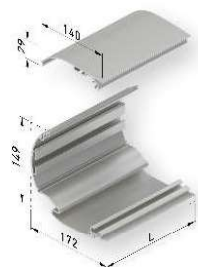

CARACTERÍSTICAS TÉCNICAS:

Barra de enrollé Ø85

Kit perfiles superior

Perfil cuna

Barra de carga

Kit tapas laterales (A)

Kit tapas laterales (B)

Soportes

Jgo brazos

Escuadra a techo
(Obligatorio)