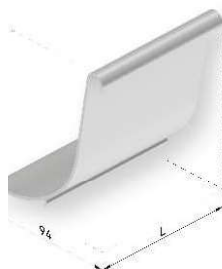

CARACTERÍSTICAS TÉCNICAS:

Barra de enrollé Ø85

Kit perfiles superior

Perfil cuna

Barra de carga

Kit tapas laterales (A)

Kit tapas laterales (B)

Soportes

Jgo brazos

Escuadra a techo
(Obligatorio)