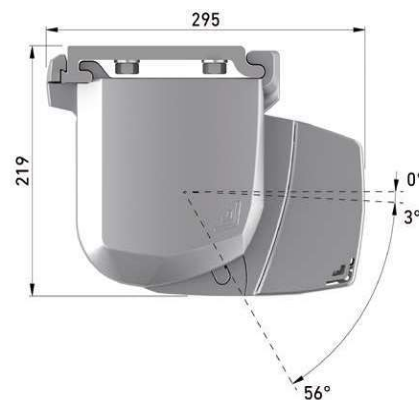

CARACTERÍSTICAS TÉCNICAS:

Barra de enrollle Ø78

Conjunto perfiles cofre

Barra de carga

Jgo tapas aluminio y soportes

Brazos Arko con sistema tensión cinta textil

Instalación a techo