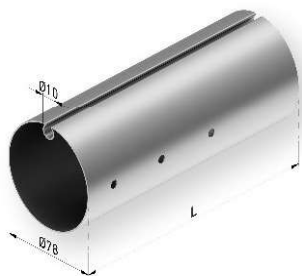

CARACTERÍSTICAS TÉCNICAS:

Barra de enrollle Ø78

Conjunto perfiles cofre

Barra de carga

Jgo tapas aluminio y soportes

Brazos Arko con sistema tensión cinta textil

Instalación a techo