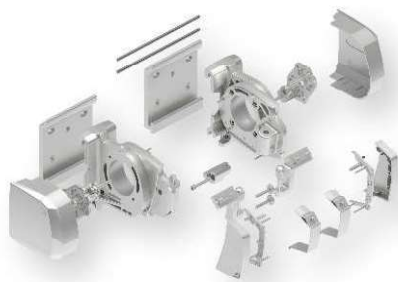

CARACTERÍSTICAS TÉCNICAS:

Barra de enrollle Ø78

Conjunto perfiles cofre

Barra de carga

Jgo tapas aluminio y soportes

Brazos Arko con sistema tensión cinta textil

Instalación a techo