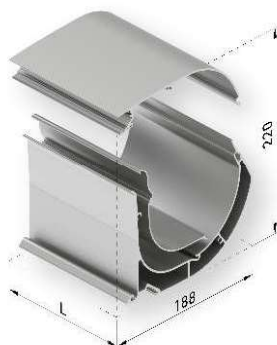

CARACTERÍSTICAS TÉCNICAS:

Barra de enrollle Ø78

Conjunto perfiles cofre

Barra de carga

Jgo tapas aluminio y soportes

Brazos Arko con sistema tensión cinta textil

Instalación a techo