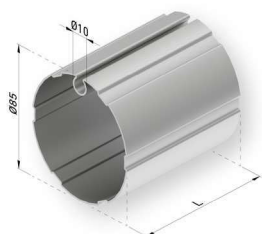

CARACTERÍSTICAS TÉCNICAS:

Barra de enrollé Ø85

Kit perfiles composición cofre

Barra de carga

Kit tapas laterales

Soporte

SUPLEMENTOS:

Tejadillo cofre

Escuadra a techo
(obligatorio en la colocación a techo)