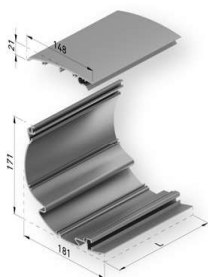

CARACTERÍSTICAS TÉCNICAS:

Barra de enrollé Ø85

Kit perfiles composición cofre

Barra de carga

Kit tapas laterales

Soporte

SUPLEMENTOS:

Tejadillo cofre

Escuadra a techo
(obligatorio en la colocación a techo)