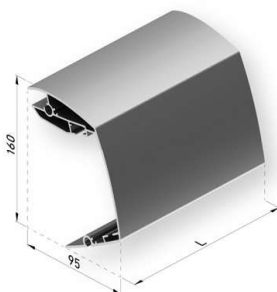

CARACTERÍSTICAS TÉCNICAS:

Barra de enrollé Ø85

Kit perfiles composición cofre

Barra de carga

Kit tapas laterales

Soporte

SUPLEMENTOS:

Tejadillo cofre

Escuadra a techo
(obligatorio en la colocación a techo)