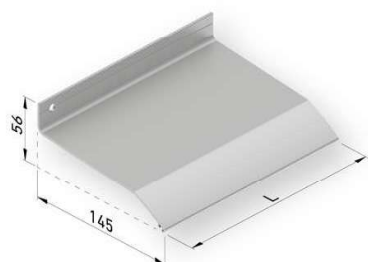

CARACTERÍSTICAS TÉCNICAS:

Barra de enrollé Ø85

Kit perfiles composición cofre

Barra de carga

Kit tapas laterales

Soporte

SUPLEMENTOS:

Tejadillo cofre

Escuadra a techo
(obligatorio en la colocación a techo)