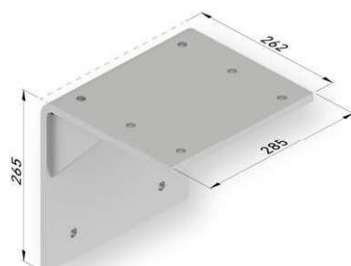

CARACTERÍSTICAS TÉCNICAS:

Barra de enrollé Ø85

Kit perfiles composición cofre

Barra de carga

Kit tapas laterales

Soporte

SUPLEMENTOS:

Tejadillo cofre

Escuadra a techo
(obligatorio en la colocación a techo)