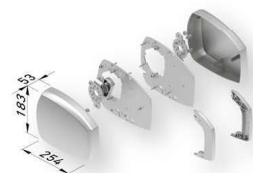

CARACTERÍSTICAS TÉCNICAS:

Barra de enrollé Ø85

Kit perfiles composición cofre

Barra de carga

Kit tapas laterales

Soporte

SUPLEMENTOS:

Tejadillo cofre

Escuadra a techo
(obligatorio en la colocación a techo)