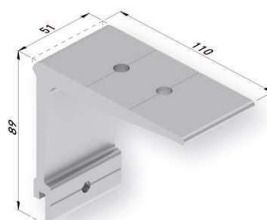

CARACTERÍSTICAS TÉCNICAS:

Barra de enrollado Ø70

Barra de carga Bambu 2

Juego soportes fijación

SUPLEMENTOS:

Tejadillo V2

Tapas tejadillo V2

Soporte superior tejadillo V2

Juego regletas fijación soporte