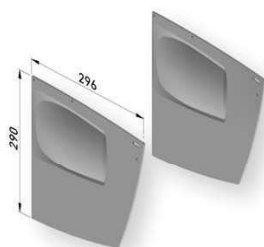

CARACTERÍSTICAS TÉCNICAS:

Barra de enrollado Ø70

Barra de carga Bambu 2

Juego soportes fijación

SUPLEMENTOS:

Tejadillo V2

Tapas tejadillo V2

Soporte superior tejadillo V2

Juego regletas fijación soporte