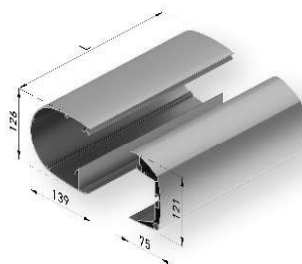

CARACTERÍSTICAS TÉCNICAS:

Barra de enrollado Ø70

Kit de perfiles

Conjunto tapas y soportes

Jgo brazos smart