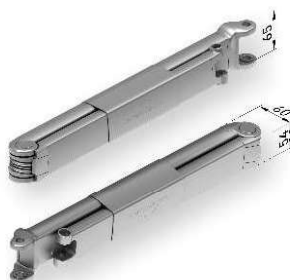

CARACTERÍSTICAS TÉCNICAS:

Barra de enrollado Ø70

Kit de perfiles

Conjunto tapas y soportes

Jgo brazos smart