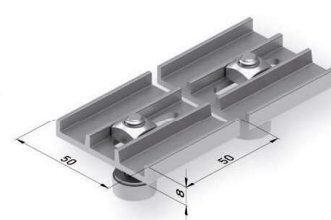

### CARACTERÍSTICAS TÉCNICAS:

Barra de enrollé Ø70 hasta 500 cms

Barra de enrollé Ø78 de 501cms hasta 600 cms

Barra de carga Bambu 2

Juego soportes fijación

### SUPLEMENTOS:

Tejadillo V2

Tapas tejadillo V2

Soporte superior tejadillo V2

Juego regletas fijación soporte