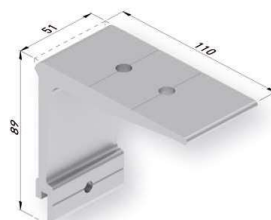

### CARACTERÍSTICAS TÉCNICAS:

Barra de enrollé Ø70 hasta 500 cms

Barra de enrollé Ø78 de 501cms hasta 600 cms

Barra de carga Bambu 2

Juego soportes fijación

### SUPLEMENTOS:

Tejadillo V2

Tapas tejadillo V2

Soporte superior tejadillo V2

Juego regletas fijación soporte