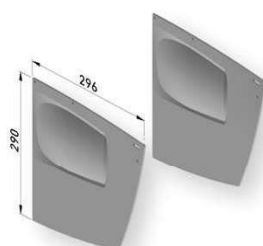

Tapas tejadillo V2