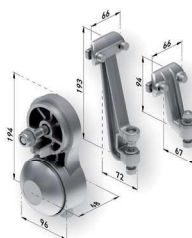

Brazos invisibles: SWING PLUS CRUZADO

CARACTERÍSTICAS TÉCNICAS:

Barra de enrollado $\varnothing 70$

Barra de carga Bambu 2

Juego soportes kit cruzado

Juego soportes fijación

SUPLEMENTOS:

Tejadillo V2
50,13 €/ml.

Tapas de tejadillo V2
36,81 €/jgo.

Soporte superior tejadillo V2
8,68 €/ud.

Unión de tejadillo
5,59 €/ud.

INSTALACION:

A techo

Entre paredes

A pared

RESISTENCIA AL VIENTO: