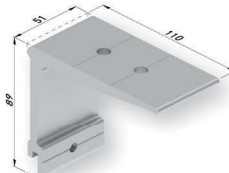

Brazos invisibles: SWING PLUS CRUZADO

CARACTERÍSTICAS TÉCNICAS:

Barra de enrollado $\varnothing 70$

Barra de carga Bambu 2

Juego soportes kit cruzado

Juego soportes fijación

SUPLEMENTOS:

Tejadillo V2
50,13 €/ml.

Tapas de tejadillo V2
36,81 €/jgo.

Soporte superior tejadillo V2
8,68 €/ud.

Unión de tejadillo
5,59 €/ud.

INSTALACION:

A techo

Entre paredes

A pared

RESISTENCIA AL VIENTO: