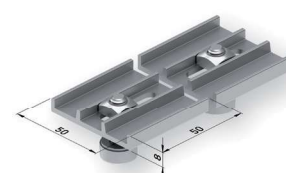

Brazos invisibles: SWING PLUS CRUZADO

CARACTERÍSTICAS TÉCNICAS:

Barra de enrollado $\varnothing 70$

Barra de carga Bambu 2

Juego soportes kit cruzado

Juego soportes fijación

SUPLEMENTOS:

Tejadillo V2
50,13 €/ml.

Tapas de tejadillo V2
36,81 €/jgo.

Soporte superior tejadillo V2
8,68 €/ud.

Unión de tejadillo
5,59 €/ud.

INSTALACION:

A techo

Entre paredes

A pared

RESISTENCIA AL VIENTO: