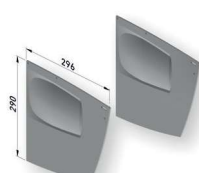

Brazos invisibles: SWING PLUS CRUZADO

CARACTERÍSTICAS TÉCNICAS:

Barra de enrollado $\varnothing 70$

Barra de carga Bambu 2

Juego soportes kit cruzado

Juego soportes fijación

SUPLEMENTOS:

Tejadillo V2
50,13 €/ml.

Tapas de tejadillo V2
36,81 €/jgo.

Soporte superior tejadillo V2
8,68 €/ud.

Unión de tejadillo
5,59 €/ud.

INSTALACION:

A techo

Entre paredes

A pared

RESISTENCIA AL VIENTO: