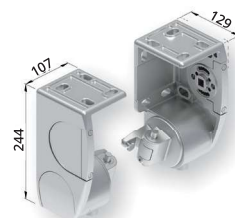

Brazos invisibles: SWING PLUS CRUZADO

CARACTERÍSTICAS TÉCNICAS:

Barra de enrollado $\varnothing 70$

Barra de carga Bambu 2

Juego soportes kit cruzado

Juego soportes fijación

SUPLEMENTOS:

Tejadillo V2
50,13 €/ml.

Tapas de tejadillo V2
36,81 €/jgo.

Soporte superior tejadillo V2
8,68 €/ud.

Unión de tejadillo
5,59 €/ud.

INSTALACION:

A techo

Entre paredes

A pared

RESISTENCIA AL VIENTO: