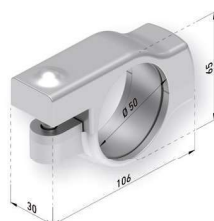

## CARACTERÍSTICAS TÉCNICAS:

Barra de enrollar Ø70

Barra de carga bambu 2

Jgo brazos telón con soporte  
barandilla

Soporte universal  
barandilla

## SUPLEMENTOS:

Soporte barandilla extra

Soporte barandilla redonda

Juego soporte pared