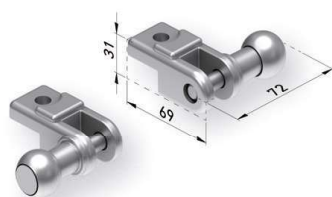

## CARACTERÍSTICAS TÉCNICAS:

Barra de enrollar Ø70

Barra de carga bambu 2

Jgo brazos telón con soporte  
barandilla

Soporte universal  
barandilla

## SUPLEMENTOS:

Soporte barandilla extra

Soporte barandilla redonda

Juego soporte pared