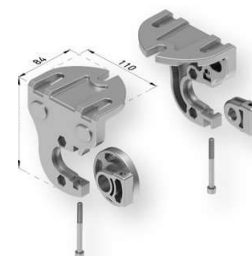

## CARACTERÍSTICAS TÉCNICAS:

Barra de enrollar Ø70

Barra de carga bambu 2

Jgo brazos telón con soporte  
barandilla

Soporte universal  
barandilla

## SUPLEMENTOS:

Soporte barandilla extra

Soporte barandilla redonda

Juego soporte pared