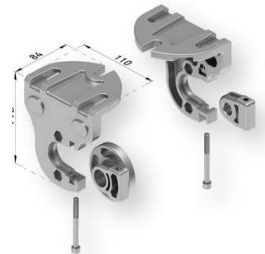

CARACTERÍSTICAS TÉCNICAS:

Barra de enrollé Ø60 y 70

Barra de carga bambu 2

Kit de perfiles

Jgo brazos telón con soporte barandilla

Soporte universal

SUPLEMENTOS:

Soporte barandilla extra: 14€