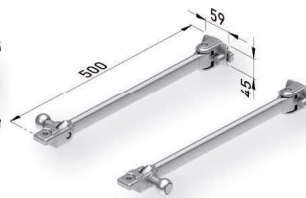

CARACTERÍSTICAS TÉCNICAS:

Barra de enrollé Ø60 y 70

Barra de carga bambu 2

Kit de perfiles

Jgo brazos telón con soporte barandilla

Soporte universal

SUPLEMENTOS:

Soporte barandilla extra: 14€