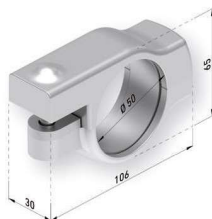

CARACTERÍSTICAS TÉCNICAS:

Barra de enrollé Ø60 y 70

Barra de carga bambu 2

Kit de perfiles

Jgo brazos telón con soporte barandilla

Soporte universal

SUPLEMENTOS:

Soporte barandilla extra: 14€