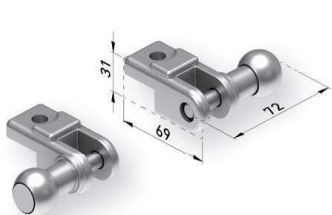

CARACTERÍSTICAS TÉCNICAS:

Barra de enrollé Ø60 y 70

Barra de carga bambu 2

Kit de perfiles

Jgo brazos telón con soporte barandilla

Soporte universal

SUPLEMENTOS:

Soporte barandilla extra: 14€