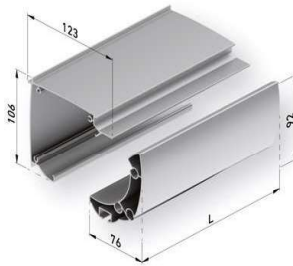

CARACTERÍSTICAS TÉCNICAS:

Barra de enrollé Ø60 y 70

Barra de carga bambu 2

Kit de perfiles

Jgo brazos telón con soporte barandilla

Soporte universal

SUPLEMENTOS:

Soporte barandilla extra: 14€