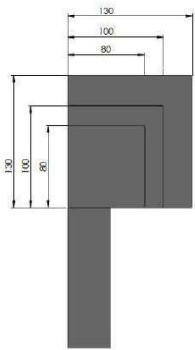

CARACTERÍSTICAS TÉCNICAS:

Perfil Zipper

Perfil guía ancha

Perfil cajón

Perfil registro cajón

Conjunto sujeción perfil Cajón

Perfil guía posterior

OPCIONES:

ALTERNATIVAS (Consultar):

Cajón redondo

Cable

Jgo fijación cable

Tapa para cable