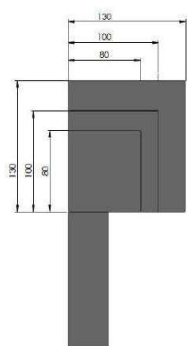

CARACTERÍSTICAS TÉCNICAS:

Perfil Zipper

Perfil guía ancha

Perfil cajón sujeción pared-techo

Perfil registro cajón

Jgo tapa barra carga izquierda

Perfil guía posterior

OPCIONES:

Cajón redondo

Cable

Jgo fijación cable

Tapa para cable

ALTERNATIVAS (Consultar):