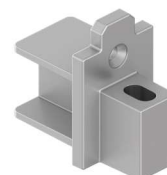

Verticales: ZIPPER 80

CARACTERÍSTICAS TÉCNICAS:

Perfil Zipper

Perfil Guía Estrecha

Perfil Guía Posterior Screen Universal Zip

Cjto tapa bcarga izqdo SC

Mts perfil cajón SC

OPCIONES:

Cajón redondo

Cable

Juego fijación cable

Tapa para cable

ALTERNATIVAS (Descontar el 15% sobre el importe de tarifa acrílico):

INSTALACIÓN:

Entre paredes y techo

Entre paredes