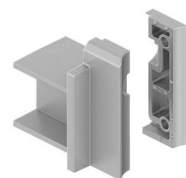

Verticales: ZIPPER 80

CARACTERÍSTICAS TÉCNICAS:

Perfil Zipper

Perfil Guía Estrecha

Perfil Guía Posterior Screen Universal Zip

Cjto tapa bcarga izqdo SC

Mts perfil cajón SC

OPCIONES:

Cajón redondo

Cable

Juego fijación cable

Tapa para cable

ALTERNATIVAS (Descontar el 15% sobre el importe de tarifa acrílico):

INSTALACIÓN:

Entre paredes y techo

Entre paredes