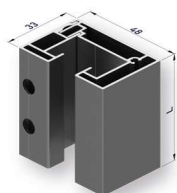

Verticales: ZIPPER 80

CARACTERÍSTICAS TÉCNICAS:

Perfil Zipper

Perfil Guía Estrecha

Perfil Guía Posterior Screen Universal Zip

Cjto tapa bcarga izqdo SC

Mts perfil cajón SC

OPCIONES:

Cajón redondo

Cable

Juego fijación cable

Tapa para cable

ALTERNATIVAS (Descontar el 15% sobre el importe de tarifa acrílico):

INSTALACIÓN:

Entre paredes y techo

Entre paredes