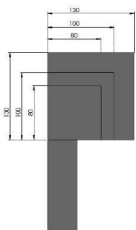

Verticales: ZIPPER 80

CARACTERÍSTICAS TÉCNICAS:

Perfil Zipper

Perfil Guía Estrecha

Perfil Guía Posterior Screen Universal Zip

Cjto tapa bcarga izqdo SC

Mts perfil cajón SC

OPCIONES:

Cajón redondo

Cable

Juego fijación cable

Tapa para cable

ALTERNATIVAS (Descontar el 15% sobre el importe de tarifa acrílico):

INSTALACIÓN:

Entre paredes y techo

Entre paredes